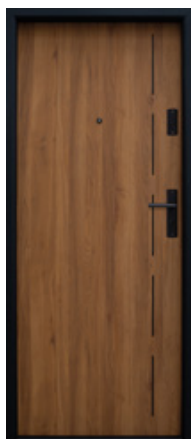

Bastion B-78 PROMO
1800,00 zł netto 2214,00 zł brutto

Dostępne modele

Bastion STD-01 PROMO

Bastion B-78 PROMO

Dostępne rozmiary:
„80” ; 901mm/2080mm
„80NW” ; 851mm/2050mm

- skrzydło okleina dąb bergen lub dąb wiosenny,
- ościeżnica drewniana pełna okleina dąb bergen, dąb wiosenny lub czarny,
- próg srebrny lub czarny,
- wizjer kolor srebrny lub czarny,
- zestaw okuć KR Center kolor nikiel-satyna lub czarny