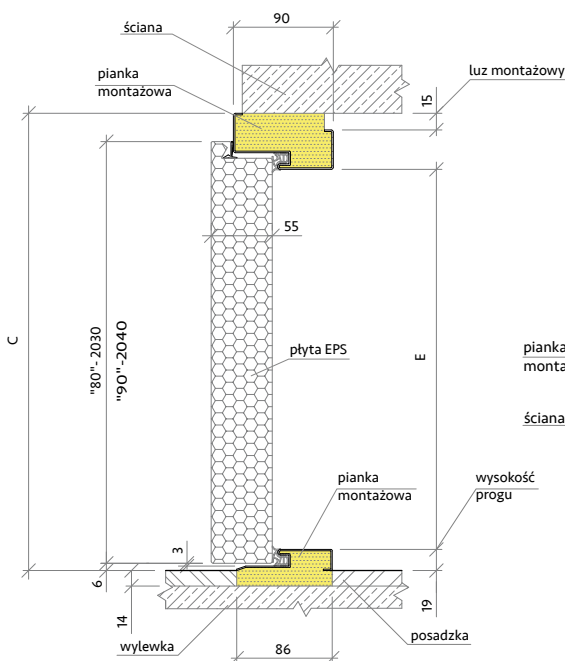

Współczynnik przenikania ciepła

1,7W/m²K

Drzwi pełne

1,8W/m²K

Drzwi szklone

Wymiary drzwi ST55

Rozmiar drzwi	Całkowita szerokość skrzydła Wymiar A	Szerokość zewnętrzna ościeżnicy Wymiar B	Wysokość zewnętrzna ościeżnicy Wymiar C	Szerokość światła przejścia Wymiar D	Wysokość światła przejścia Wymiar E	Zalecana szerokość otworu montażowego w ścianie	Zalecana wysokość otworu montażowego w ścianie
„80”	845 mm	895 mm	2060 mm	795 mm	2010 mm	895 mm	2075 mm
„90”	950 mm	1000 mm	2070 mm	900 mm	2020 mm	1000 mm	2085 mm