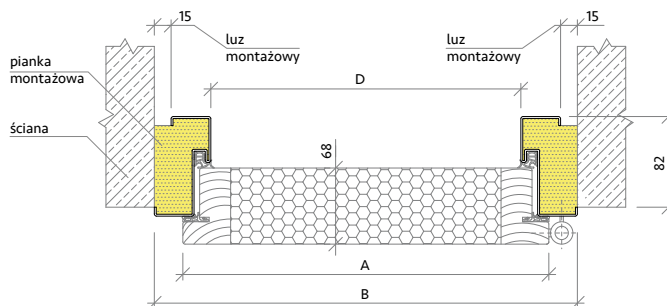

Komplet okuć Standard

- klamka i rozeta Haga firmy Axa w kolorze inox
- wkładki Gerda w systemie jednego klucza w kolorze nikiel

310,00 zł cena netto **381,30 zł** cena brutto

Wymiary drzwi ST68

Rozmiar drzwi	Całkowita szerokość skrzydła Wymiar A	Szerokość zewnętrzna ościeżnicy Wymiar B	Wysokość zewnętrzna ościeżnicy Wymiar C	Szerokość światła przejścia Wymiar D	Wysokość światła przejścia Wymiar E	Zalecana szerokość otworu montażowego w ścianie	Zalecana wysokość otworu montażowego w ścianie
„90”	950 mm	1000 mm	2070 mm	900 mm	2020 mm	1000 mm	2085 mm