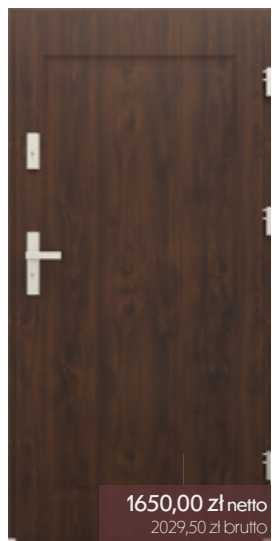

Komplet okuć Standard

- klamka i rozeta Haga firmy Axa w kolorze inox
- wkładki Gerda w systemie jednego klucza w kolorze nikiel

310,00 zł cena netto **381,30 zł** cena brutto

Wymiary drzwi ST68

Rozmiar drzwi	Całkowita szerokość skrzydła Wymiar A	Szerokość zewnętrzna ościeżnicy Wymiar B	Wysokość zewnętrzna ościeżnicy Wymiar C	Szerokość światła przejścia Wymiar D	Wysokość światła przejścia Wymiar E	Zalecana szerokość otworu montażowego w ścianie	Zalecana wysokość otworu montażowego w ścianie
„90”	950 mm	1000 mm	2070 mm	900 mm	2020 mm	1000 mm	2085 mm