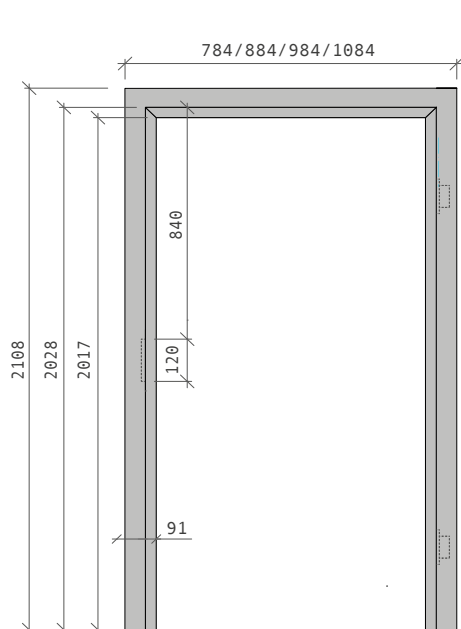

Charakterystyka drzwi wewnętrznych

Charakterystyka drzwi przylgowych

- zamek zapadkowy na klucz, wc lub wb, o rozstawie 72 mm,
- skrzydło pokryte okleiną TOP DECOR lub PRO LINE w wybranym kolorze z oferty,
- skrzydło przystosowane do podcięcia o maksymalnie 40 mm (we własnym zakresie),
- dzięki specjalnym wycięciom na krawędzi skrzydła - jego część chowa się w ościeżnicy, a część na nią nachodzi (skrzydło posiada przylgę)

Powierzchnia skrzydła w części nachodzi na powierzchnię ościeżnicy!

Charakterystyka drzwi bezprzylgowych Classico

- zamek magnetyczny o rozstawie 72 mm - zamek na klucz (Classico 00), zamek WC (Classico 01),
- dwa niewidoczne zawiasy wpuszczane z regulacją 3D, w kolorze chrom-mat,
- ramiak z MDF, pokryty dwoma płytami HDF, wypełnienie plastrem miodu,
- skrzydło pokryte okleiną TOP DECOR w kolorze białym,
- krawędzie boczne i górne okleinowane,
- ostra krawędź skrzydła,
- skrzydło przystosowane do podcięcia o maksymalnie 30 mm (we własnym zakresie),
- skrzydło Classico 01 posiada podcięcie wentylacyjne,
- zamknięte drzwi tworzą jednolitą powierzchnię (skrzydło nie posiada przylgi)

Powierzchnia skrzydła i ościeżnicy tworzą jednolitą powierzchnię!