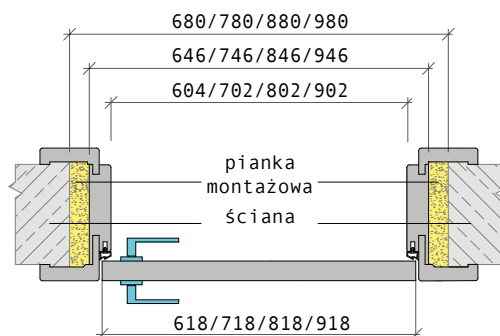

Charakterystyka drzwi wewnętrznych

Charakterystyka drzwi przylgowych

- zamek zapadkowy na klucz, wc lub wb, o rozstawie 72 mm,
- skrzydło pokryte okleiną TOP DECOR lub PRO LINE w wybranym kolorze z oferty,
- skrzydło przystosowane do podcięcia o maksymalnie 40 mm (we własnym zakresie),
- dzięki specjalnym wycięciom na krawędzi skrzydła - jego część chowa się w ościeżnicy, a część na nią nachodzi (skrzydło posiada przylgę)

Powierzchnia skrzydła w części nachodzi na powierzchnię ościeżnicy!

Charakterystyka drzwi bezprzylgowych Classico

- zamek magnetyczny o rozstawie 72 mm - zamek na klucz (Classico 00), zamek WC (Classico 01),
- dwa niewidoczne zawiasy wpuszczane z regulacją 3D, w kolorze chrom-mat,
- ramiak z MDF, pokryty dwoma płytami HDF, wypełnienie plastrem miodu,
- skrzydło pokryte okleiną TOP DECOR w kolorze białym,
- krawędzie boczne i górne okleinowane,
- ostra krawędź skrzydła,
- skrzydło przystosowane do podcięcia o maksymalnie 30 mm (we własnym zakresie),
- skrzydło Classico 01 posiada podcięcie wentylacyjne,
- zamknięte drzwi tworzą jednolitą powierzchnię (skrzydło nie posiada przylgi)

Powierzchnia skrzydła i ościeżnicy tworzą jednolitą powierzchnię!