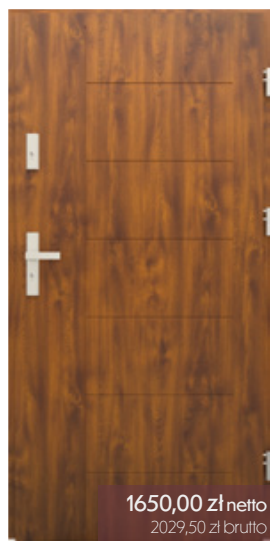

kolor: dąb złoty

1650,00 zł netto
2029,50 zł brutto

Logos 01 system ST68