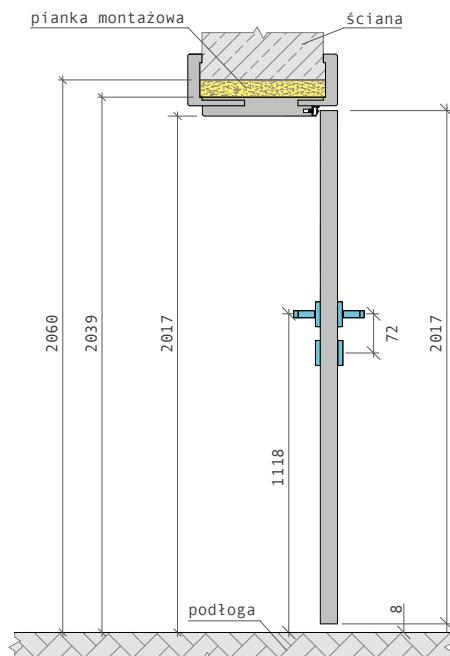

Charakterystyka drzwi wewnętrznych

Charakterystyka drzwi przylgowych

- zamek zapadkowy na klucz, wc lub wb, o rozstawie 72 mm,
- skrzydło pokryte okleiną TOP DECOR lub PRO LINE w wybranym kolorze z oferty,
- skrzydło przystosowane do podcięcia o maksymalnie 40 mm (we własnym zakresie),
- dzięki specjalnym wycięciom na krawędzi skrzydła - jego część chowa się w ościeżnicy, a część na nią nachodzi (skrzydło posiada przylgę)

Powierzchnia skrzydła w części nachodzi na powierzchnię ościeżnicy!

Charakterystyka drzwi bezprzylgowych Classico

- zamek magnetyczny o rozstawie 72 mm - zamek na klucz (Classico 00), zamek WC (Classico 01),
- dwa niewidoczne zawiasy wpuszczane z regulacją 3D, w kolorze chrom-mat,
- ramiak z MDF, pokryty dwoma płytami HDF, wypełnienie plastrem miodu,
- skrzydło pokryte okleiną TOP DECOR w kolorze białym,
- krawędzie boczne i górne okleinowane,
- ostra krawędź skrzydła,
- skrzydło przystosowane do podcięcia o maksymalnie 30 mm (we własnym zakresie),
- skrzydło Classico 01 posiada podcięcie wentylacyjne,
- zamknięte drzwi tworzą jednolitą powierzchnię (skrzydło nie posiada przylgi)

Powierzchnia skrzydła i ościeżnicy tworzą jednolitą powierzchnię!