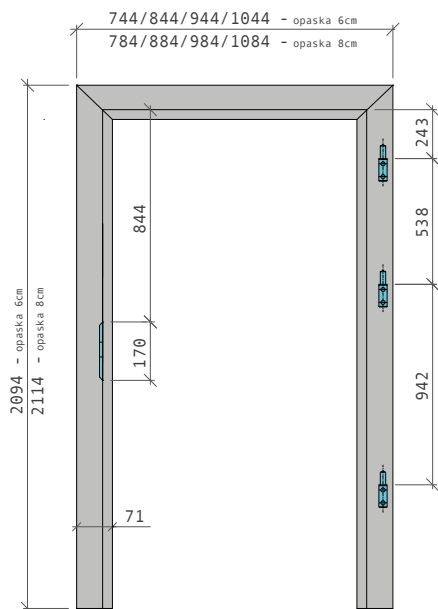

Bezpośrednio
od producenta

Atrakcyjne ceny

Produkty
dostępne od ręki

Szeroki asortyment

Charakterystyka drzwi wewnętrznych

Charakterystyka drzwi przylgowych

- zamek zapadkowy na klucz, wc lub wb, o rozstawie 72 mm,
- skrzydło pokryte okleiną TOP DECOR lub PRO LINE w wybranym kolorze z oferty,
- skrzydło przystosowane do podcięcia o maksymalnie 40 mm (we własnym zakresie),
- dzięki specjalnym wycięciom na krawędzi skrzydła - jego część chowa się w ościeżnicy, a część na nią nachodzi (skrzydło posiada przylgę)