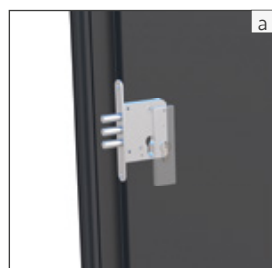

Dostępne okleiny

Orbital 15 PROMO system basic

Orbital 31B PROMO system basic

Eris 12B PROMO system basic

Hermos 13 PROMO system basic

Cennik

Nazwa modelu	Cena netto/brutto
Orbital 15 PROMO system basic	2500,00 zł / 3075,00 zł
Orbital 31B PROMO system basic	3100,00 zł / 3813,00 zł
Eris 12B PROMO system basic	3600,00 zł / 4428,00 zł
Hermos 13 PROMO system basic	3600,00 zł / 4428,00 zł