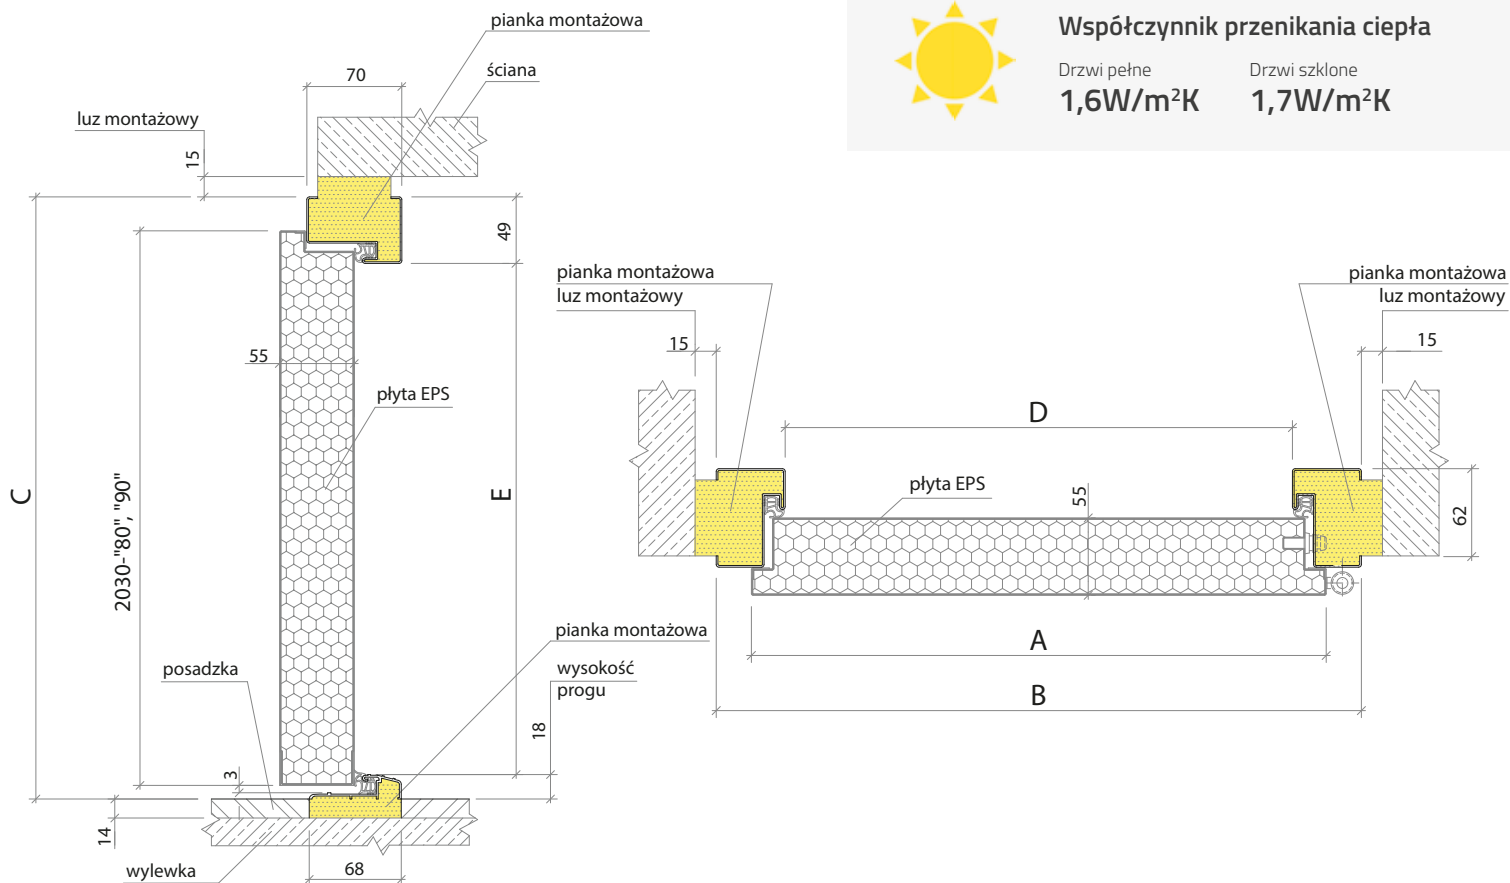

Współczynnik przenikania ciepła

Drzwi pełne

1,6W/m²K

Drzwi szklone

1,7W/m²K

Wymiary drzwi ST55E

Rozmiar drzwi	Całkowita szerokość skrzydła	Szerokość zewnętrzna ościeżnicy	Wysokość zewnętrzna ościeżnicy	Szerokość światła przejścia	Wysokość światła przejścia	Zalecana szerokość otworu montażowego w ścianie	Zalecana wysokość otworu montażowego w ścianie
	Wymiar A	Wymiar B	Wymiar C	Wymiar D	Wymiar E		
„80”	845 mm	895 mm	2060 mm	795 mm	1996 mm	925 mm	2090 mm
„90”	950 mm	1000 mm	2060 mm	900 mm	1996 mm	1030 mm	2090 mm