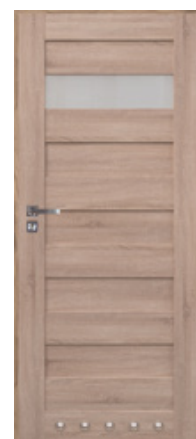

Biały Top Decor

Monza 05

Monza 02

Sonoma Top Decor

Monza 05

Monza 01

Dostępne modele

Monza 05 zamek na klucz
"70", "80", "90"