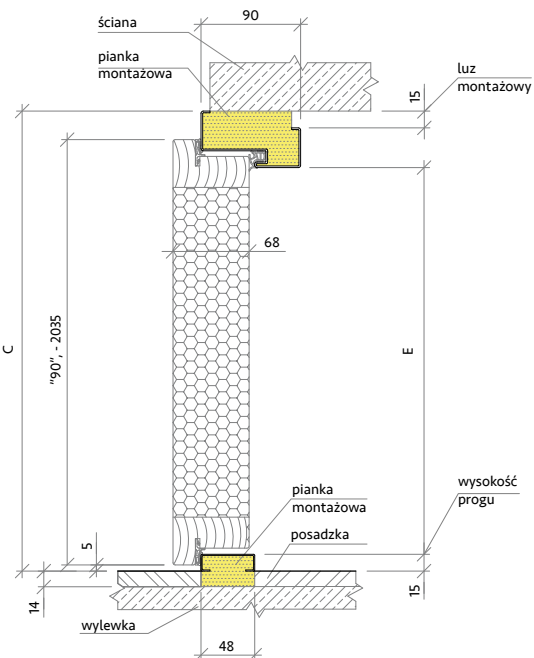

- Kolor drzwi: antracyt, orzech, dąb złoty,
- Dostępne rozmiary: „90”
- Szklenie: lustro,
- Skrzydło o grubości 68 mm,
- Wypełnienie skrzydła termoizolacyjną płytą EPS,
- Panel dekoracyjny ze stali nierdzewnej lub anodowanego aluminium,
- Próg ze stali nierdzewnej,
- Okucia według cennika,
- Ościeżnica o szerokości 9 cm,
- **Drzwi ST68 nie skracamy!**

Komplet okuć Standard

- klamka i rozeta Haga firmy Axa w kolorze inox
- wkładki Gerda w systemie jednego klucza w kolorze nikiel

310,00 zł cena netto **381,30 zł** cena brutto

Wymiary drzwi ST68

Rozmiar drzwi	Całkowita szerokość skrzydła Wymiar A	Szerokość zewnętrzna ościeżnicy Wymiar B	Wysokość zewnętrzna ościeżnicy Wymiar C	Szerokość światła przejścia Wymiar D	Wysokość światła przejścia Wymiar E	Zalecana szerokość otworu montażowego w ścianie	Zalecana wysokość otworu montażowego w ścianie
„90”	950 mm	1000 mm	2070 mm	900 mm	2020 mm	1000 mm	2085 mm