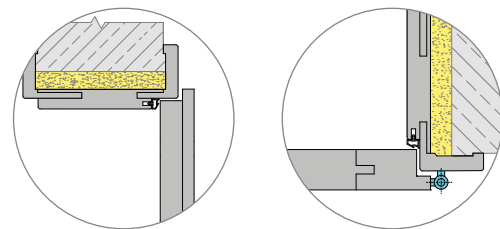

Bezpośrednio
od producenta

Atrakcyjne ceny

Produkty
dostępne od ręki

Szeroki asortyment

Charakterystyka drzwi wewnętrznych

Charakterystyka drzwi przylgowych

- zamek zapadkowy na klucz, wc lub wb, o rozstawie 72 mm,
- skrzydło pokryte okleiną TOP DECOR lub PRO LINE w wybranym kolorze z oferty,
- skrzydło przystosowane do podcięcia o maksymalnie 40 mm (we własnym zakresie),
- dzięki specjalnym wycięciom na krawędzi skrzydła - jego część chowa się w ościeżnicy, a część na nią nachodzi (skrzydło posiada przylgę)

Powierzchnia skrzydła w części nachodzi na powierzchnię ościeżnicy!

Charakterystyka drzwi bezprzylgowych Classico

- zamek magnetyczny o rozstawie 72 mm - zamek na klucz (Classico 00), zamek WC (Classico 01),
- dwa niewidoczne zawiasy wpuszczane z regulacją 3D, w kolorze chrom-mat,
- ramiak z MDF, pokryty dwoma płytami HDF, wypełnienie plastrem miodu,
- skrzydło pokryte okleiną TOP DECOR w kolorze białym,
- krawędzie boczne i górne okleinowane,
- ostra krawędź skrzydła,
- skrzydło przystosowane do podcięcia o maksymalnie 30 mm (we własnym zakresie),
- skrzydło Classico 01 posiada podcięcie wentylacyjne,
- zamknięte drzwi tworzą jednolitą powierzchnię (skrzydło nie posiada przylgi)