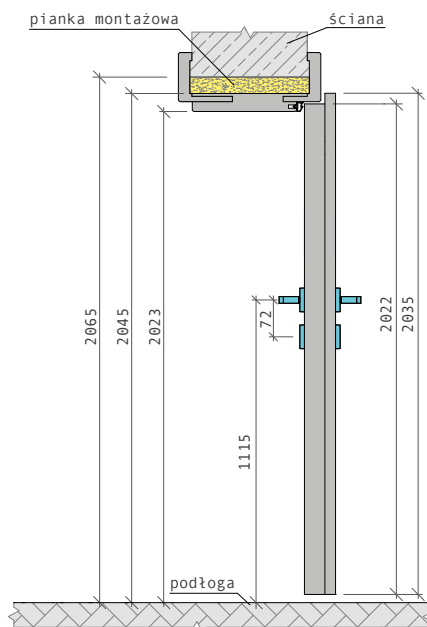

Bezpośrednio
od producenta

Atrakcyjne ceny

Produkty
dostępne od ręki

Szeroki asortyment

Charakterystyka drzwi wewnętrznych

Charakterystyka drzwi przylgowych

- zamek zapadkowy na klucz, wc lub wb, o rozstawie 72 mm,
- skrzydło pokryte okleiną TOP DECOR lub PRO LINE w wybranym kolorze z oferty,
- skrzydło przystosowane do podcięcia o maksymalnie 40 mm (we własnym zakresie),
- dzięki specjalnym wycięciom na krawędzi skrzydła - jego część chowa się w ościeżnicy, a część na nią nachodzi (skrzydło posiada przylgę)