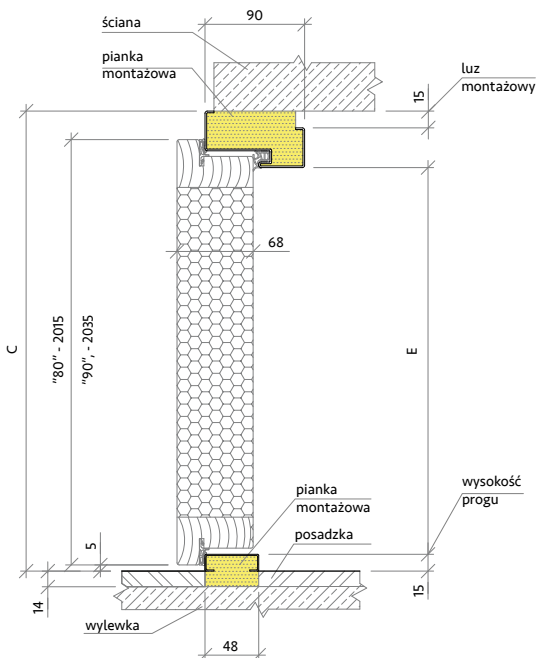

*Czas realizacji zamówienia do 14 dni.

- Kolor drzwi: antracyt, orzech, dąb złoty, lub winchester,
- Dostępne rozmiary: „80”, „90”
- Szklenie: lustro,
- Skrzydło o grubości 68 mm,
- Wypełnienie skrzydła termoizolacyjną płytą EPS,
- Panel dekoracyjny ze stali nierdzewnej lub anodowanego aluminium,
- Próg ze stali nierdzewnej,
- Okucia według cennika,
- Ościeżnica o szerokości 9 cm,
- **Drzwi ST68 nie skracamy!**

Komplet okuć Standard

- klamka i rozeta Haga firmy Axa w kolorze inox
- wkładki Gerda w kolorze nikiel

310,00 zł cena netto **381,30 zł** cena brutto

Wymiary drzwi ST68

Rozmiar drzwi	Całkowita szerokość skrzydła Wymiar A	Szerokość zewnętrzna ościeżnicy Wymiar B	Wysokość zewnętrzna ościeżnicy Wymiar C	Szerokość światła przejścia Wymiar D	Wysokość światła przejścia Wymiar E	Zalecana szerokość otworu montażowego w ścianie	Zalecana wysokość otworu montażowego w ścianie
„80”	845 mm	895 mm	2060 mm	795 mm	2010 mm	895 mm	2075 mm
„90”	950 mm	1000 mm	2070 mm	900 mm	2020 mm	1000 mm	2085 mm