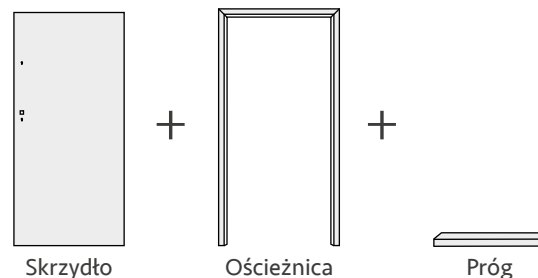

Elementy zestawu:

Po więcej inspiracji zapraszamy na stronę internetową www.krcenter.pl, gdzie znajdą Państwo pełną ofertę - zachęcamy do zapoznania się z zakładką "Dokumenty do pobrania" zawierającą wszystkie dostępne katalogi KR Center.

KR Center Sp. z o.o.
44-300 Wodzisław Śląski ul. Bukowa 1

biuro@krcenter.pl | www.krcenter.pl
tel. +48 478 15 80
tel. komórkowy 691 031 112

Zarejestrowana w Sądzie Rejonowym w Gliwicach
X Wydział Gospodarczy Krajowego Rejestru Sądowego
KRS: 0000670126
Kapitał zakładowy: 200 000,00 zł

NIP: 647 257 78 62
REGON: 366948190
BDO: 000017608

KR CENTER®
producent drzwi