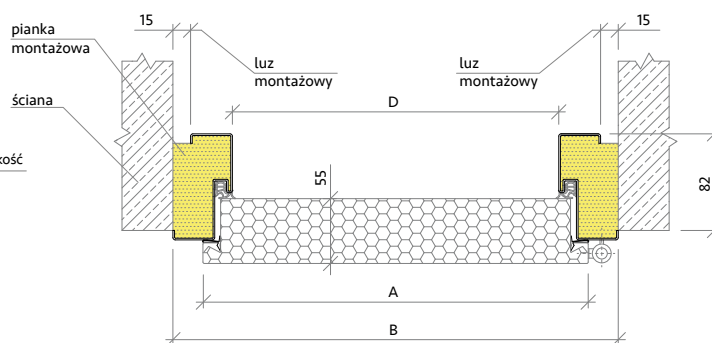

Współczynnik przenikania ciepła

1,7W/m²K

Drzwi pełne

1,8W/m²K

Drzwi szklone

Wymiary drzwi ST55

Rozmiar drzwi	Całkowita szerokość skrzydła Wymiar A	Szerokość zewnętrzna ościeżnicy Wymiar B	Wysokość zewnętrzna ościeżnicy Wymiar C	Szerokość światła przejścia Wymiar D	Wysokość światła przejścia Wymiar E	Zalecana szerokość otworu montażowego w ścianie	Zalecana wysokość otworu montażowego w ścianie
„80”	845 mm	895 mm	2060 mm	795 mm	2010 mm	895 mm	2075 mm
„90”	950 mm	1000 mm	2070 mm	900 mm	2020 mm	1000 mm	2085 mm