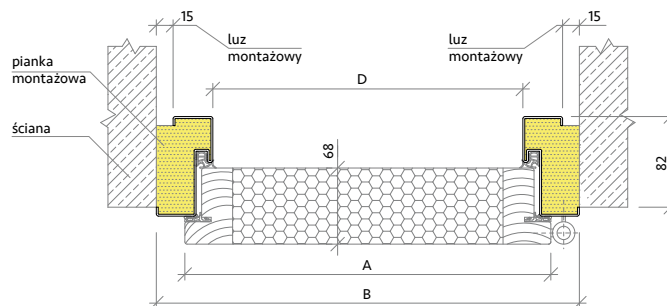

*Czas realizacji zamówienia do 14 dni.

- Kolor drzwi: antracyt, orzech, dąb złoty, lub winchester,
- Dostępne rozmiary: „80”, „90”
- Szklenie: lustro,
- Skrzydło o grubości 68 mm,
- Wypełnienie skrzydła termoizolacyjną płytą EPS,
- Panel dekoracyjny ze stali nierdzewnej lub anodowanego aluminium,
- Próg ze stali nierdzewnej,
- Okucia według cennika,
- Ościeżnica o szerokości 9 cm,
- **Drzwi ST68 nie skracamy!**

Komplet okuć Standard

- klamka i rozeta Haga firmy Axa w kolorze inox
- wkładki Gerda w kolorze nikiel

310,00 zł cena netto **381,30 zł** cena brutto

Wymiary drzwi ST68

Rozmiar drzwi	Całkowita szerokość skrzydła Wymiar A	Szerokość zewnętrzna ościeżnicy Wymiar B	Wysokość zewnętrzna ościeżnicy Wymiar C	Szerokość światła przejścia Wymiar D	Wysokość światła przejścia Wymiar E	Zalecana szerokość otworu montażowego w ścianie	Zalecana wysokość otworu montażowego w ścianie
„80”	845 mm	895 mm	2060 mm	795 mm	2010 mm	895 mm	2075 mm
„90”	950 mm	1000 mm	2070 mm	900 mm	2020 mm	1000 mm	2085 mm