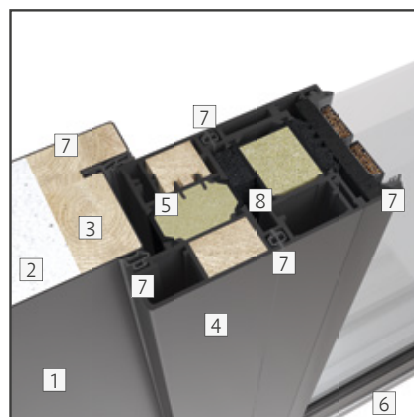

Przekrój przez łączenie profilu ościeznicy i dostawki/naświetla

Blacha w kolorze inox wykonana jest ze stali nierdzewnej, natomiast kolory czarny oraz patina nanoszone są poprzez anodowanie na panelu ze szczotkowanego aluminium. **Nie są one malowane proszkowo co korzystnie wpływa na ich odporność na warunki atmosferyczne!**

Ważne!

Dostawkę boczną/naświetle górne dostarczamy z zainstalowanym pakietem szybowym, a ponadto jest ona połączona z ościeznicą na stałe co zapewnia sztywność i łatwość montażu!

Współczynnik przenikania ciepła drzwi STA68 system Basic

od 1,2W/m²K

Drzwi pełne

1,2W/m²K

Drzwi szklone

1,0W/m²K

Drzwi z dostawką boczną lub naświetlem górnym

Komplet okuć
ST Premium

430,00 zł cena netto
528,90 zł cena brutto

Komplet okuć
Haga Czarny

510,00 zł cena netto
627,30 zł cena brutto

Komplet okuć
Haga Patina

430,00 zł cena netto
528,90 zł cena brutto

- klamka i rozeta Haga firmy Axa w kolorze inox/czarny/patina
- wkładki Wilka klasy B w systemie jednego klucza w kolorze nikiel/czarny/patina

Ważne!

Przy zamówieniu drzwi z okuciami wykonujemy odpowiednie pod nie nawierty montażowe!