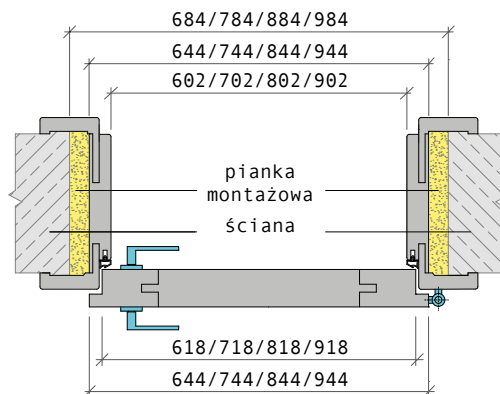

Charakterystyka drzwi wewnętrznych

Charakterystyka drzwi przylgowych

- zamek zapadkowy na klucz, wc lub wb, o rozstawie 72 mm,
- skrzydło pokryte okleiną TOP DECOR lub PRO LINE w wybranym kolorze z oferty,
- skrzydło przystosowane do podcięcia o maksymalnie 40 mm (we własnym zakresie),
- dzięki specjalnym wycięciom na krawędzi skrzydła - jego część chowa się w ościeżnicy, a część na nią nachodzi (skrzydło posiada przylgę)

Powierzchnia skrzydła w części nachodzi na powierzchnię ościeżnicy!

Charakterystyka drzwi bezprzylgowych Classico

- zamek magnetyczny o rozstawie 72 mm - zamek na klucz (Classico 00), zamek WC (Classico 01),
- dwa niewidoczne zawiasy wpuszczane z regulacją 3D, w kolorze chrom-mat,
- ramiak z MDF, pokryty dwoma płytami HDF, wypełnienie plastrem miodu,
- skrzydło pokryte okleiną TOP DECOR w kolorze białym,
- krawędzie boczne i górne okleinowane,
- ostra krawędź skrzydła,
- skrzydło przystosowane do podcięcia o maksymalnie 30 mm (we własnym zakresie),
- skrzydło Classico 01 posiada podcięcie wentylacyjne,
- zamknięte drzwi tworzą jednolitą powierzchnię (skrzydło nie posiada przylgi)

Powierzchnia skrzydła i ościeżnicy tworzą jednolitą powierzchnię!