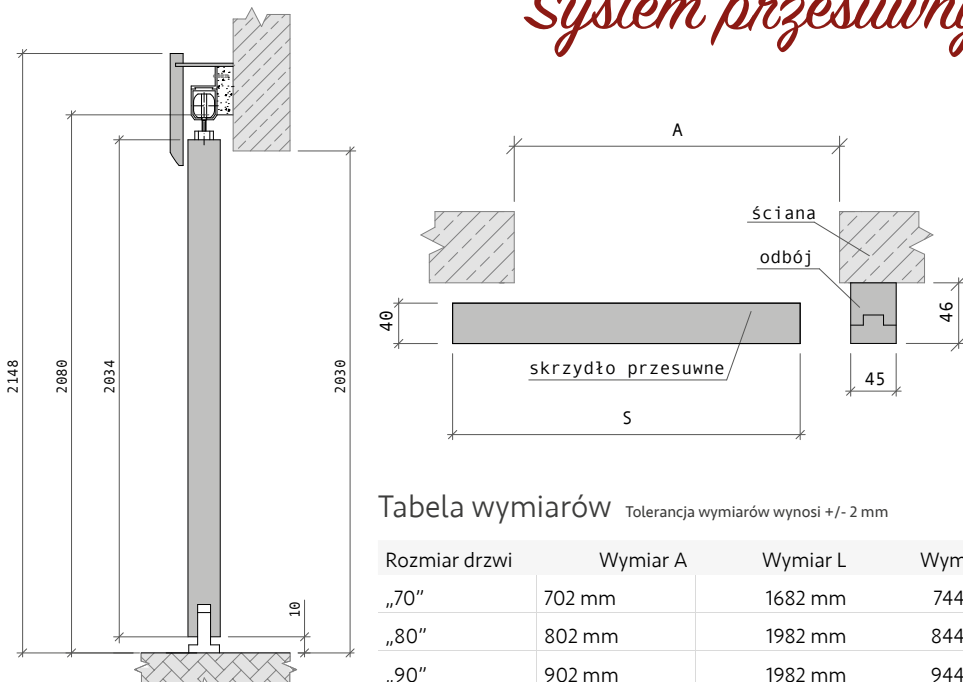

System przesuwny

Tabela wymiarów Tolerancja wymiarów wynosi +/- 2 mm

Rozmiar drzwi	Wymiar A	Wymiar L	Wymiar S
„70”	702 mm	1682 mm	744 mm
„80”	802 mm	1982 mm	844 mm
„90”	902 mm	1982 mm	944 mm

Biały Top Decor