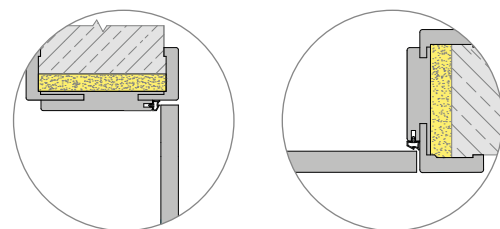

Bezpośrednio
od producenta

Atrakcyjne ceny

Produkty
dostępne od ręki

Szeroki asortyment

Charakterystyka drzwi wewnętrznych

Charakterystyka drzwi przylgowych

- zamek zapadkowy na klucz, wc lub wb, o rozstawie 72 mm,
- skrzydło pokryte okleiną TOP DECOR lub PRO LINE w wybranym kolorze z oferty,
- skrzydło przystosowane do podcięcia o maksymalnie 40 mm (we własnym zakresie),
- dzięki specjalnym wycięciom na krawędzi skrzydła - jego część chowa się w ościeżnicy, a część na nią nachodzi (skrzydło posiada przylgę)

Powierzchnia skrzydła w części nachodzi na powierzchnię ościeżnicy!

Charakterystyka drzwi bezprzylgowych Classico

- zamek magnetyczny o rozstawie 72 mm - zamek na klucz (Classico 00), zamek WC (Classico 01),
- dwa niewidoczne zawiasy wpuszczane z regulacją 3D, w kolorze chrom-mat,
- ramiak z MDF, pokryty dwoma płytami HDF, wypełnienie plastrem miodu,
- skrzydło pokryte okleiną TOP DECOR w kolorze białym,
- krawędzie boczne i górne okleinowane,
- ostra krawędź skrzydła,
- skrzydło przystosowane do podcięcia o maksymalnie 30 mm (we własnym zakresie),
- skrzydło Classico 01 posiada podcięcie wentylacyjne,
- zamknięte drzwi tworzą jednolitą powierzchnię (skrzydło nie posiada przylgi)