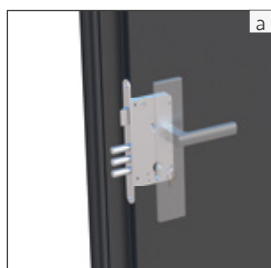

Dostępne okleiny

Orbital 15 PROMO system basic

Orbital 31B PROMO system basic

Eris 12B PROMO system basic

Hermos 13 PROMO system basic

Cennik

Nazwa modelu	Cena netto/brutto
Orbital 15 PROMO system basic	2500,00 zł / 3075,00 zł
Orbital 31B PROMO system basic	3100,00 zł / 3813,00 zł
Eris 12B PROMO system basic	3600,00 zł / 4428,00 zł
Hermos 13 PROMO system basic	3600,00 zł / 4428,00 zł